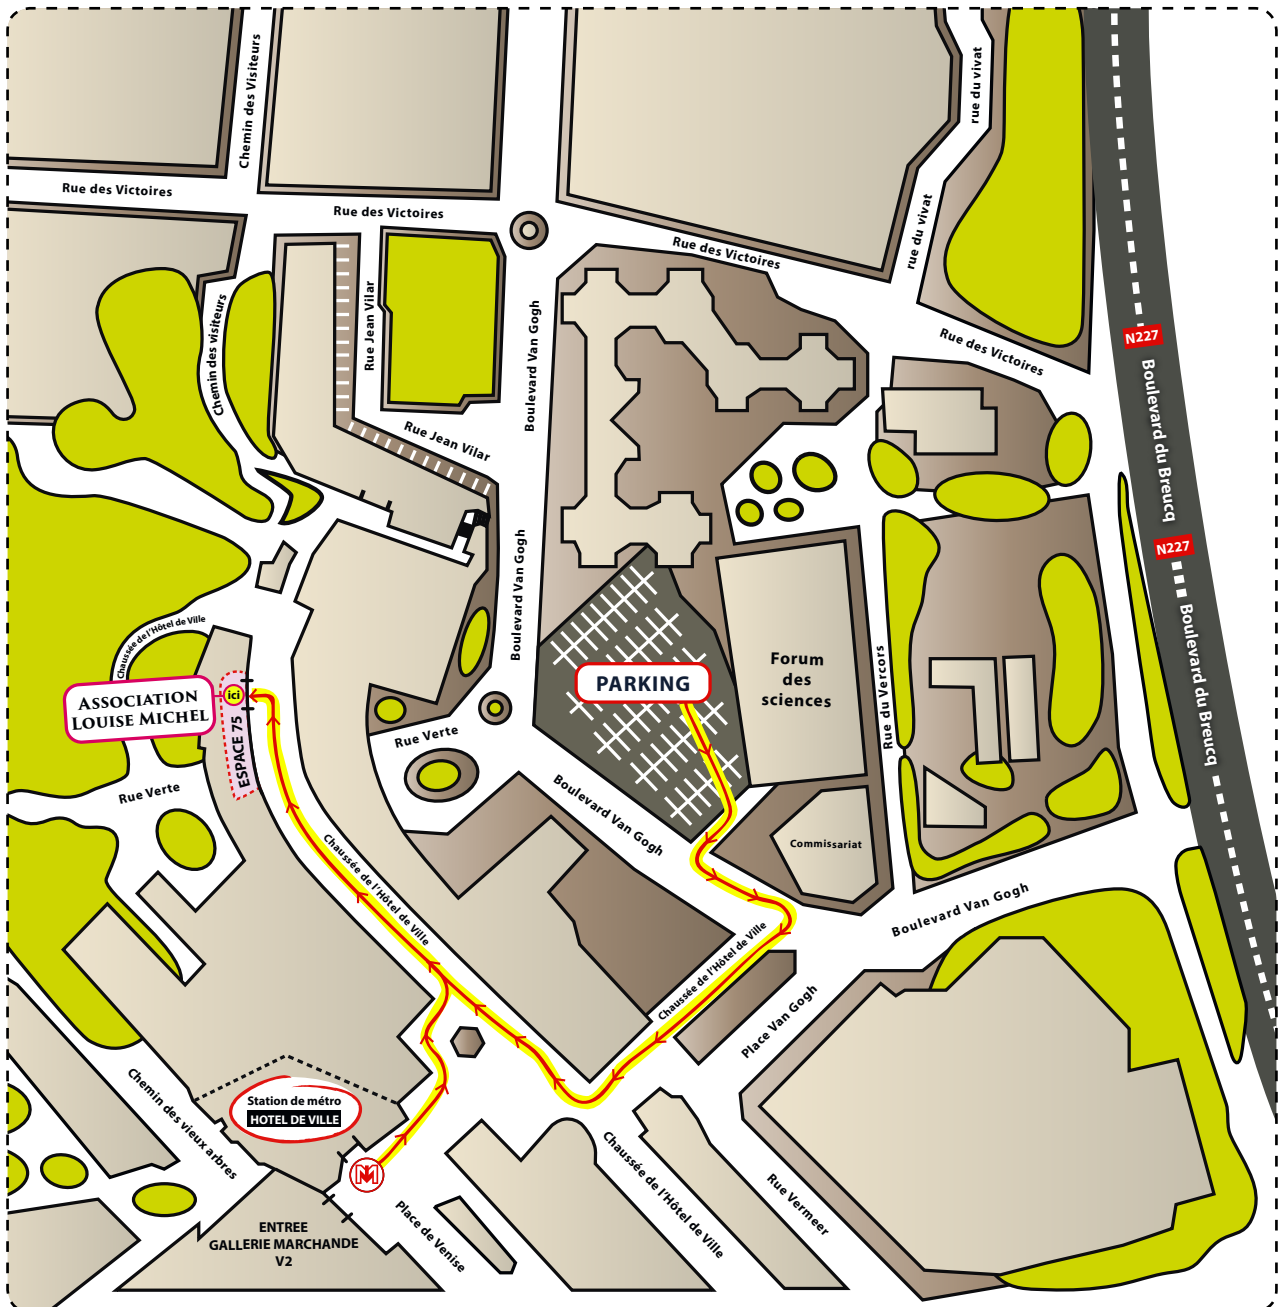

Association Louise Michel
Espace 75
75 chaussée Hôtel de Ville
59650 Villeneuve d'Ascq

tel : 03 20 47 45 15
fax : 03 20 47 50 50
e-mail : asslouisemichel@free.fr
Station de Métro : Hôtel de Ville (Ligne 1 - direction : 4 cantons)

- PLAN D'ACCÈS -

Notes :

ASSOCIATION LOUISE MICHEL